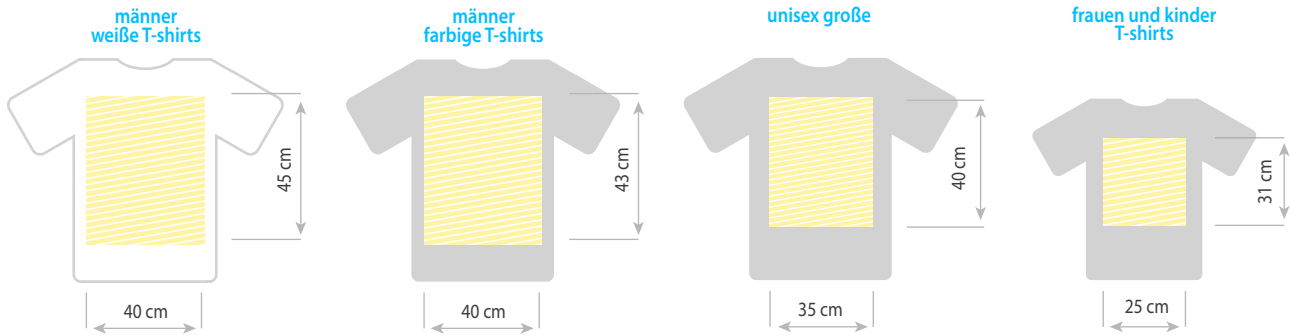

weiße, color T-shirts | 1-12 Farben

*) Grobe von druck ist leiten sich ab kleinste T-shirt

transfer (min. 50 Stk.) 1-5 Farben

maximale druckgrößen

Maxi. bügeln große

digitaldruck - vollfarbendruck (cmyk)

Für weiße und color T-shirt (von 1 Stk.)