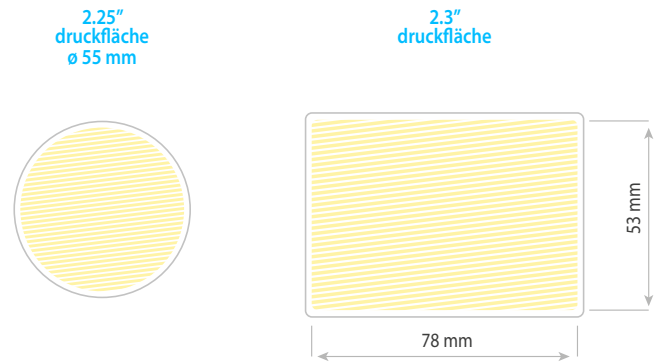

magnete (von 1 Stk.)