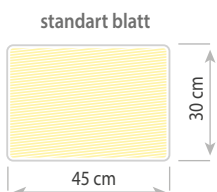

siebdruck
hand (min. 50 Stk.)

weiße, color T-shirts | 1-5 Farben (50-99 Stk.)
1-7 Farben (100-249 Stk.)

automat (min. 250 Stk.)

weiße T-shirts | 1-16 Farben
color T-shirts | 1-12 Farben

automat jumbo (min. 100 Stk.)

weiße, color T-shirts | 1-12 Farben

*) Grobe von druck ist leiten sich ab kleinste T-shirt

transfer (min. 50 Stk.) 1-5 Farben

maximale druckgrößen

Maxi. bügeln große

digitaldruck - vollfarbendruck (cmyk)

Für weiße und color T-shirt (von 1 Stk.)