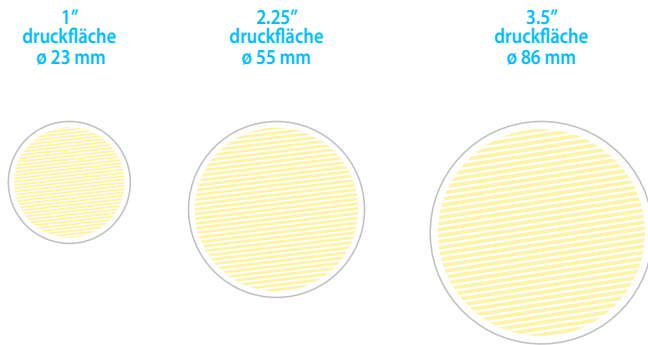

aufnäher (von 1 Stk.)