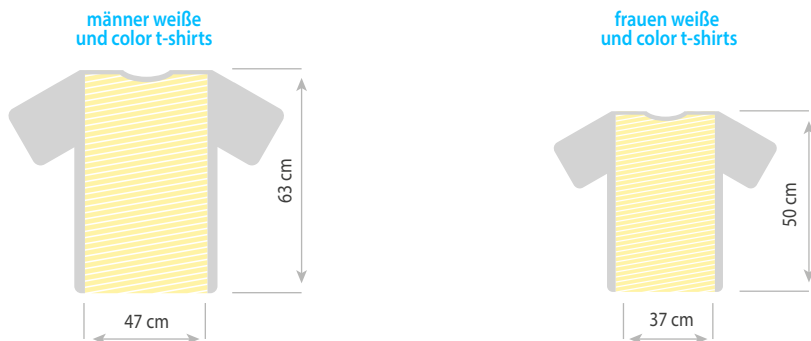

siebdruck
hand (min. 50 Stk.)

weiße, color T-shirts | 1-5 Farben (50-99 Stk.)
1-7 Farben (100-249 Stk.)

automat (min. 250 Stk.)

weiße T-shirts | 1-16 Farben
color T-shirts | 1-12 Farben

automat jumbo (min. 100 Stk.)

weiße, color T-shirts | 1-12 Farben

*) Grobe von druck ist leiten sich ab kleinste T-shirt

transfer (min. 50 Stk.) 1-5 Farben

maximale druckgrößen

Maxi. bügeln große

digitaldruck - vollfarbendruck (cmyk)

Für weiße und color T-shirt (von 1 Stk.)