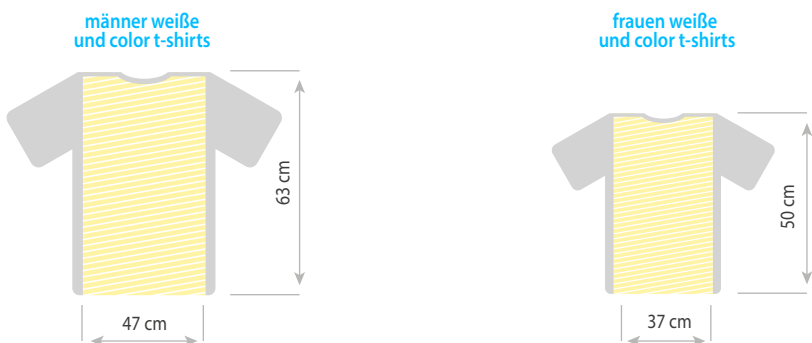

siebdruck hand (min. 50 Stk.)

weiße, color T-shirts | 1-5 Farben (50-99 Stk.)
1-7 Farben (100-249 Stk.)

automat (min. 250 Stk.)

weiße T-shirts | 1-16 Farben
color T-shirts | 1-12 Farben

automat jumbo (min. 100 Stk.)

weiße, color T-shirts | 1-12 Farben

*) Grobe von druck ist leiten sich ab kleinste T-shirt

transfer (min. 50 Stk.) 1-5 Farben

maximale druckgrößen

standart blatt

Maxi. bügeln große

digitaldruck - vollfarbendruck (cmyk)

Für weiße und color T-shirt (von 1 Stk.)

aufnäher (von 1 Stk.)

magnete (von 1 Stk.)

Tasse (von 1 Stk.)