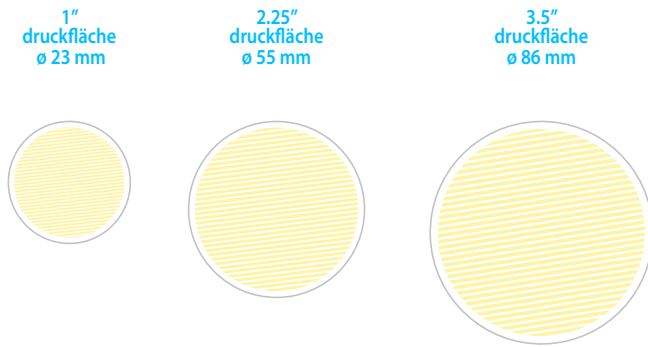

siebdruck hand (min. 50 Stk.)

weiße, color T-shirts | 1-5 Farben (50-99 Stk.)
1-7 Farben (100-249 Stk.)

automat (min. 250 Stk.)

weiße T-shirts | 1-16 Farben
color T-shirts | 1-12 Farben

automat jumbo (min. 100 Stk.)

weiße, color T-shirts | 1-12 Farben

*) Grobe von druck ist leiten sich ab kleinste T-shirt

transfer (min. 50 Stk.) 1-5 Farben

maximale druckgrößen

standart blatt

Maxi. bügeln große

digitaldruck - vollfarbendruck (cmyk)

Für weiße und color T-shirt (von 1 Stk.)

aufnäher (von 1 Stk.)

magnete (von 1 Stk.)

Tasse (von 1 Stk.)